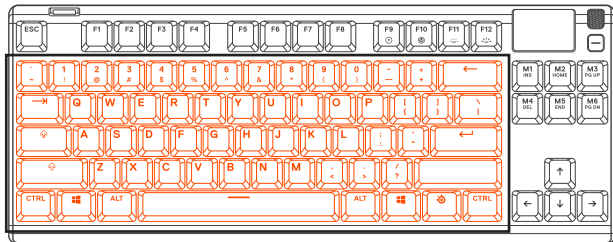

התאמת הפעלה (Apex Pro TKL)

כדי להגדיר את תצורת ההפעלה של המקשים המודגשים, הורידו את SteelSeries Engine או גשו להגדרות המתאימות דרך תפריט OLED.