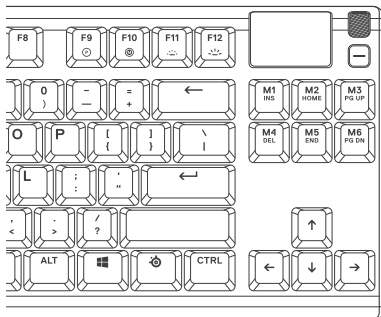

APEX PRO

APEX PRO TKL