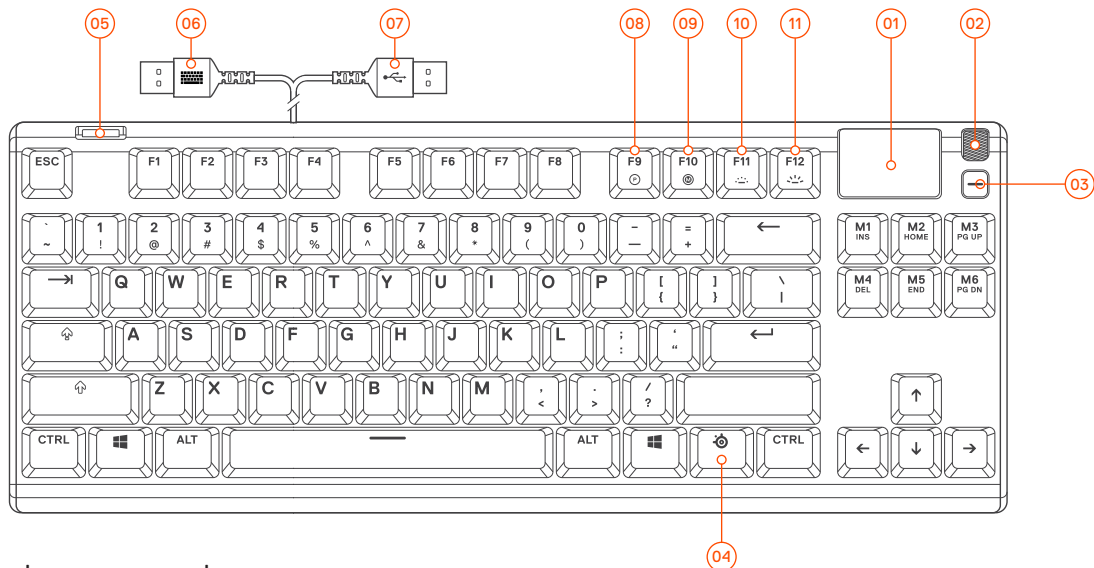

סקירת מוצר (Apex Pro TKL)

- 01 תצוגת OLED חכמה
- 02 גלגל עוצמת קול
- 03 לחצן תפריט OLED
- 04 מקש פונקציה SteelSeries
- 05 שקע USB Passthrough
- 06 פלאג USB של המקלדת
- 07 פלאג USB Passthrough
- 08 מקש שינוי פרופיל
- 09 מקש הקלטת מאקרו On-the-fly
- 10 מקש הורדת בהירות
- 11 מקש העלאת בהירות

לאביזרים היכנסו לאתר steelseries.com/gaming-accessories