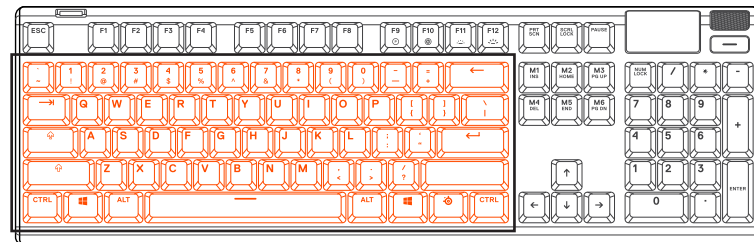

התאמת הפעלה (Apex Pro)

כדי להגדיר את תצורת ההפעלה של המקשים המודגשים, הורידו את SteelSeries Engine או גשו להגדרות המתאימות דרך תפריט OLED.