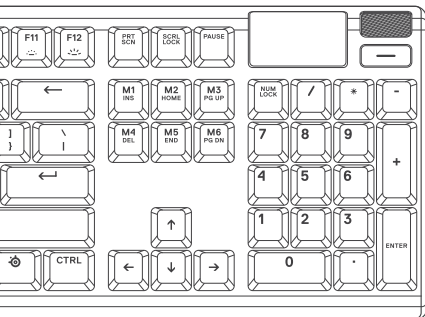

מדריך מידע על המוצר