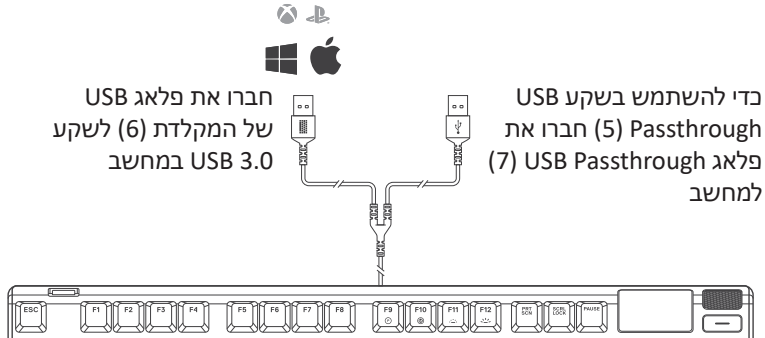

מדריך מידע על המוצר

APEX PRO

APEX PRO TKL

התקנה

STEELSERIES ENGINE

הורידו את SteelSeries Engine מ- steelseries.com/engine

מידע על המוצר

תכולת האריזה

סקירת מוצר (Apex Pro)

- 01 תצוגת OLED חכמה
- 02 גלגל עוצמת קול
- 03 לחצן תפריט OLED
- 04 מקש פונקציה SteelSeries
- 05 שקע USB Passthrough
- 06 פלאג USB של המקלדת
- 07 פלאג USB Passthrough
- 08 מקש שינוי פרופיל
- 09 מקש הקלטת מאקרו On-the-fly
- 10 מקש הורדת בהירות
- 11 מקש העלאת בהירות