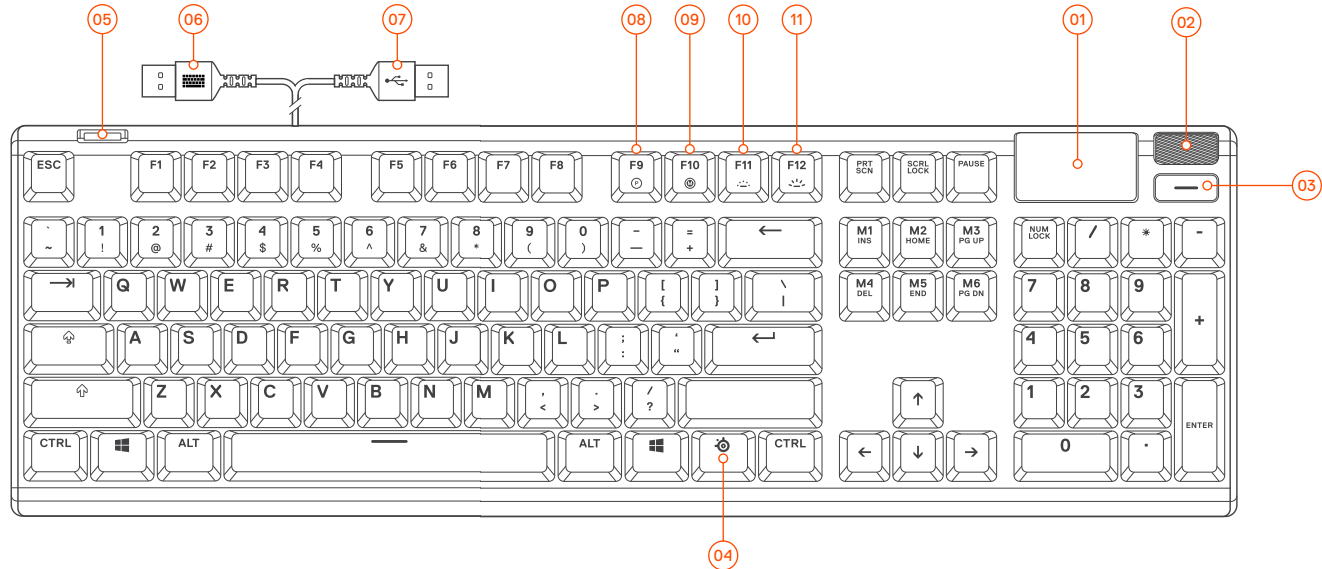

סקירת מוצר (Apex Pro)

- 01 תצוגת OLED חכמה
- 02 גלגל עוצמת קול
- 03 לחצן תפריט OLED
- 04 מקש פונקציה SteelSeries
- 05 שקע USB Passthrough
- 06 פלאג USB של המקלדת
- 07 פלאג USB Passthrough
- 08 מקש שינוי פרופיל
- 09 מקש הקלטת מאקרו On-the-fly
- 10 מקש הורדת בהירות
- 11 מקש העלאת בהירות