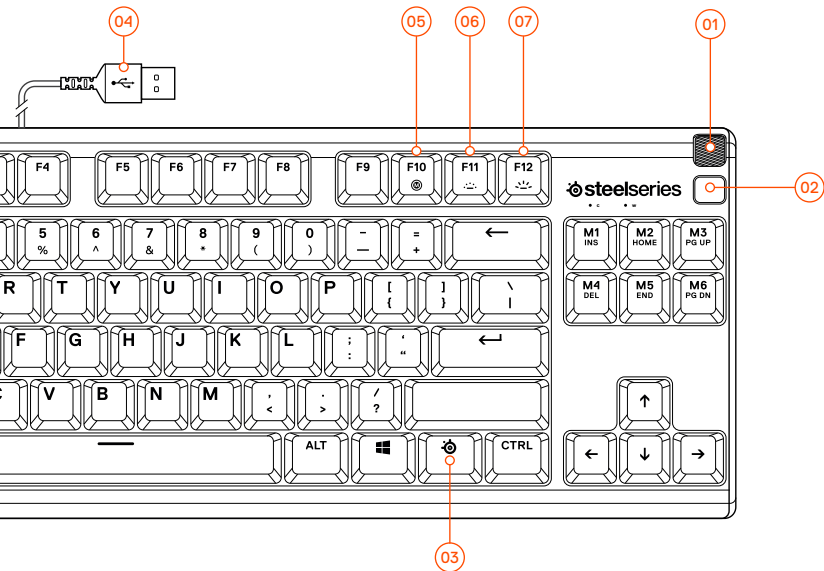

120MB מקום פנוי בכונן הקשיח להתקנה

תאימות מערכת

PC / Mac / Xbox One Series X / Xbox One / PS4 / PS5

STEELSERIES ENGINE

הורידו את **SteelSeries Engine** מ- [.steelseries.com/engine](https://steelseries.com/engine)

סקירת מוצר

- 01 גלגל עוצמת קול מולטימדיה
- 02 לחצן מולטימדיה
- 03 מקש פונקציה SteelSeries
- 04 פלאג USB של המקלדת
- 05 מקש הקלטת מאקרו On-the-fly
- 06 מקש הורדת בהירות
- 07 מקש העלאת בהירות

לאביזרים היכנסו לאתר steelseries.com/gaming-accessories

התקנה

חיבור

חברו את פלאג USB של המקלדת (04) לשקע USB 3.0 במחשב

פונקציות

לחצני מולטימדיה

■ (01) גלגל עוצמת קול

גלילת כלפי מעלה	הגברת שמע
גלילת כלפי מטה	החלשת שמע
לחיצה על הגלגל	השתקה / ביטול השתקה

☐ (02) לחצן מולטימדיה