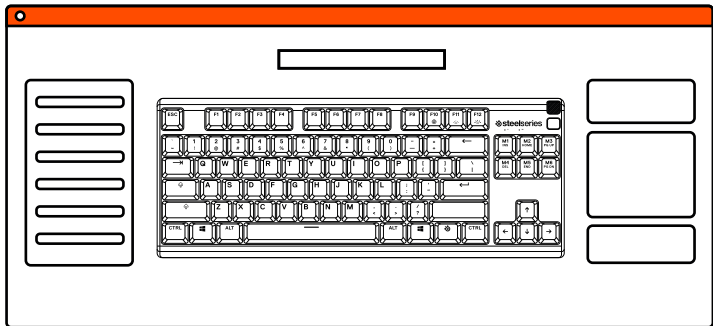

STEELSERIES ENGINE

הורידו את **SteelSeries Engine** מ- [.steelseries.com/engine](https://steelseries.com/engine)