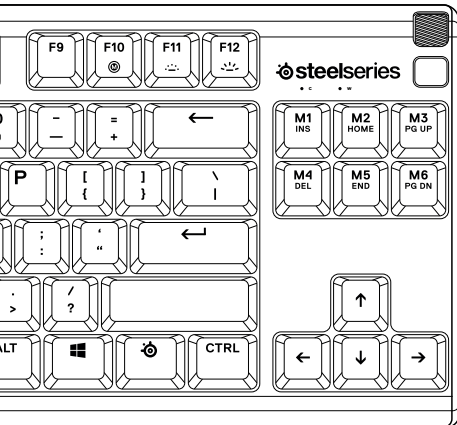

מדריך מידע על המוצר

APEX 3 TKL

מידע על המוצר

תכולת האריזה

מקלדת APEX 3 TKL

דרישות מערכת

Windows 8.1 +

MacOS 10.12 +

סקירת מוצר

- 01 גלגל עוצמת קול מולטימדיה
- 02 לחצן מולטימדיה
- 03 מקש פונקציה SteelSeries
- 04 פלאג USB של המקלדת
- 05 מקש הקלטת מאקרו On-the-fly
- 06 מקש הורדת בהירות
- 07 מקש העלאת בהירות

לאביזרים היכנסו לאתר steelseries.com/gaming-accessories

התקנה

חיבור

חברו את פלאג USB של המקלדת (04) לשקע USB 3.0 במחשב

פונקציות

לחצני מולטימדיה

■ (01) גלגל עוצמת קול

גלילת כלפי מעלה	הגברת שמע
גלילת כלפי מטה	החלשת שמע
לחיצה על הגלגל	השתקה / ביטול השתקה

☐ (02) לחצן מולטימדיה

לחיצה אחת	הפעלה / השתקה
לחיצה כפולה	קדימה / רצועה הבאה
לחיצה משולשת	אחורה / רצועה קודמת

הקלטת מאקרו On-the-fly

1 לחצו והחזיקו את מקש פונקציה SteelSeries (03) + מקש הקלטת מאקרו (05) למשך 3 שניות כדי להתחיל להקליט