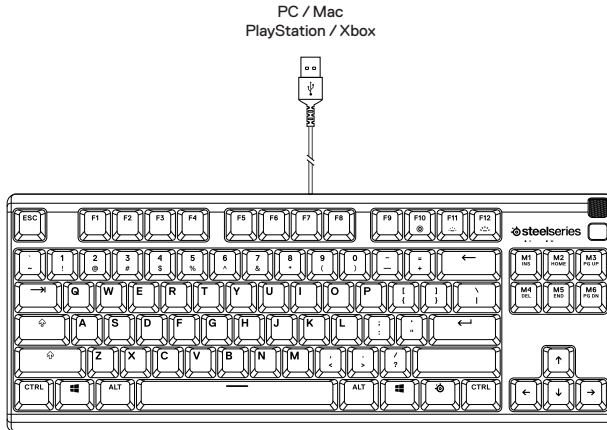

סקירת מוצר

- 01 גלגל עוצמת קול מולטימדיה
- 02 לחצן מולטימדיה
- 03 מקש פונקציה SteelSeries
- 04 פלאג USB של המקלדת
- 05 מקש הקלטת מאקרו On-the-fly
- 06 מקש הורדת בהירות
- 07 מקש העלאת בהירות

לאביזרים היכנסו לאתר steelseries.com/gaming-accessories

התקנה

חיבור

חברו את פלאג USB של המקלדת (04) לשקע USB 3.0 במחשב

פונקציות

לחצני מולטימדיה

■ (01) גלגל עוצמת קול

גלילת כלפי מעלה	הגברת שמע
גלילת כלפי מטה	החלשת שמע
לחיצה על הגלגל	השתקה / ביטול השתקה

☐ (02) לחצן מולטימדיה